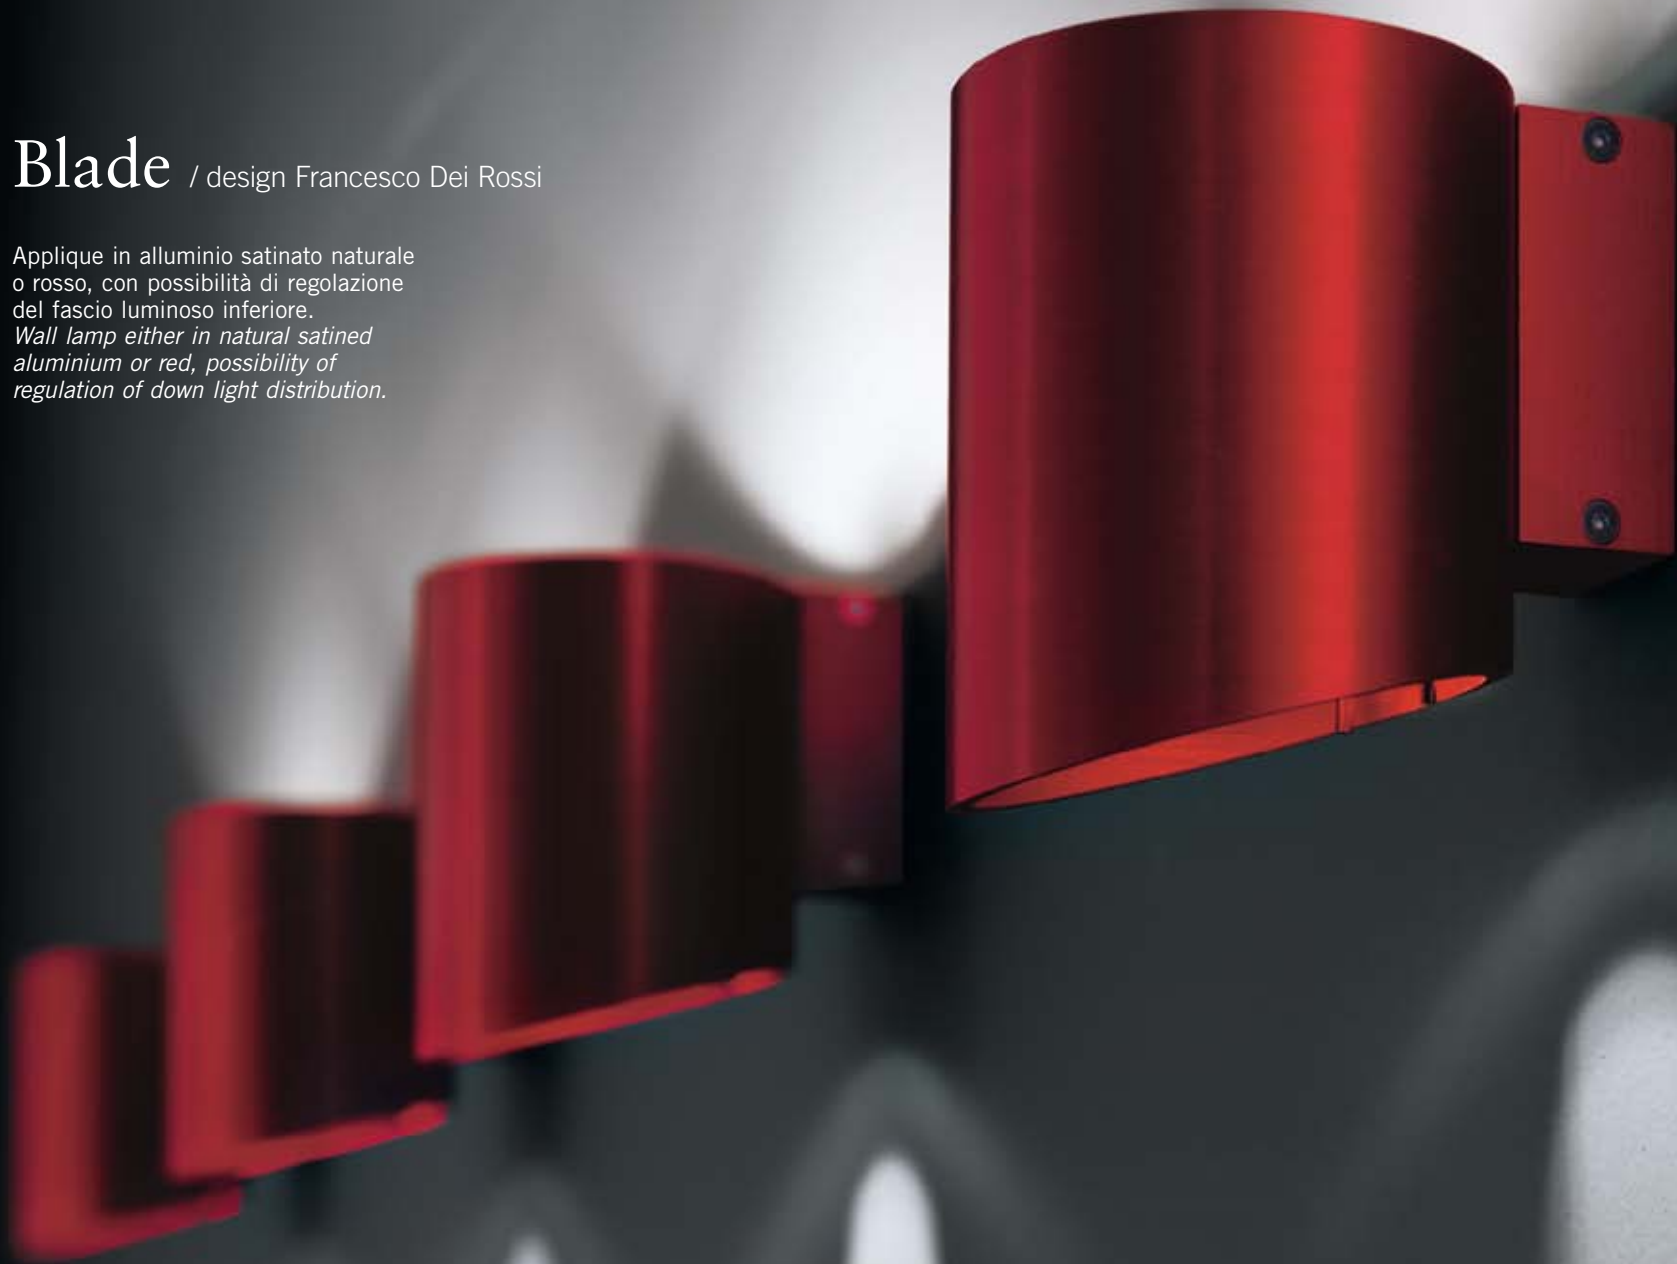

Blade / design Francesco Dei Rossi

Applique in alluminio satinato naturale o rosso, con possibilità di regolazione del fascio luminoso inferiore.
Wall lamp either in natural satined aluminium or red, possibility of regulation of down light distribution.

Blade / design Francesco Dei Rossi

BLADE A0
1x60W G9
alogeno bispina
halogen bi-pin

CE

IP20