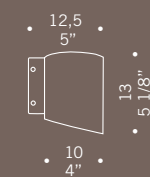

Blade / design Francesco Dei Rossi

BLADE A0
1x60W G9
alogeno bispina
halogen bi-pin

CE

IP20